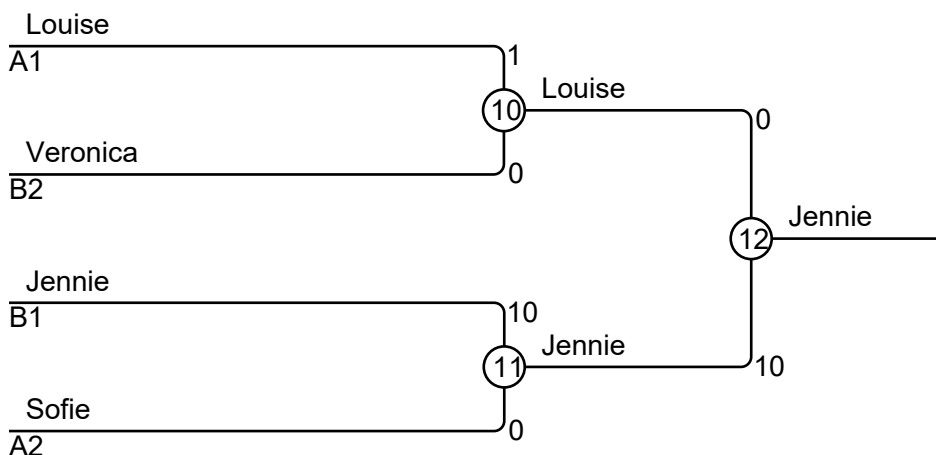

Nordic Judo 09-10. 5. 2015 Reykjavík W-63

Keppendur: 7

Keppendur A

Nr	Nafn	Félag	1	2	3	4	Vin.	Stig	Sæti
1	Telma Eldrún MAGNÚSDÓTTIR	ISL					0	0	4
2	Jessika SUNDBERG	SWE	10				1	10	3
3	Sofie BJÖRKLUND	SWE	10	10			2	20	2
4	Louise HANSEN	DEN	10	10	1		3	21	1

Viðureignir A

Viðureign	Hvítur	Blár	Úrslit	Tími
1	Telma Eldrún MAGNÚSDÓTTIR	Jessika SUNDBERG	0 - 10	1:11
2	Sofie BJÖRKLUND	Louise HANSEN	0 - 1	4:00
4	Telma Eldrún MAGNÚSDÓTTIR	Sofie BJÖRKLUND	0 - 10	0:44
5	Jessika SUNDBERG	Louise HANSEN	0 - 10	3:36
7	Telma Eldrún MAGNÚSDÓTTIR	Louise HANSEN	0 - 10	0:46
8	Jessika SUNDBERG	Sofie BJÖRKLUND	0 - 10	2:33

Keppendur B

Nr	Nafn	Félag	5	6	7	Vin.	Stig	Sæti
5	Jennie ANDRÉASON	SWE		10	10	2	20	1
6	Veronica KRISTIANSEN	NOR			1	1	1	2
7	Loredana LARI	FIN				0	0	3

Viðureignir B

Viðureign	Hvítur	Blár	Úrslit	Tími
3	Jennie ANDRÉASON	Veronica KRISTIANSEN	10 - 0	0:51
6	Jennie ANDRÉASON	Loredana LARI	10 - 0	1:22
9	Veronica KRISTIANSEN	Loredana LARI	1 - 0	4:00

Úrslit

Sæti	Nafn
1	Jennie ANDRÉASON, SWE
2	Louise HANSEN, DEN
3	Veronica KRISTIANSEN, NOR
3	Sofie BJÖRKLUND, SWE