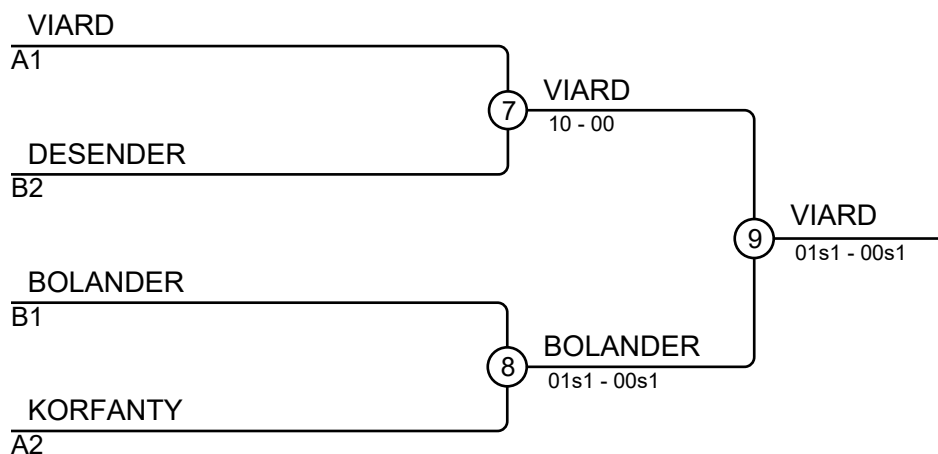

#	Name	Grade	Club	4	5	6	Wins	Pts	Pos
4	Edda TÓMASDÓTTIR	2.kyu	ISL				0	0	3
5	Cecilie BOLANDER	?	NOR	10		10	2	20	1
6	Demi DESENDER	?	BEL	10			1	10	2

Matches B

Match	White	Blue	Result	Time
2	Edda TÓMASDÓTTIR	4 5 Cecilie BOLANDER	00-10	0:34
4	Edda TÓMASDÓTTIR	4 6 Demi DESENDER	00-10s1	0:34
6	Cecilie BOLANDER	5 6 Demi DESENDER	10s2-00s2	5:02