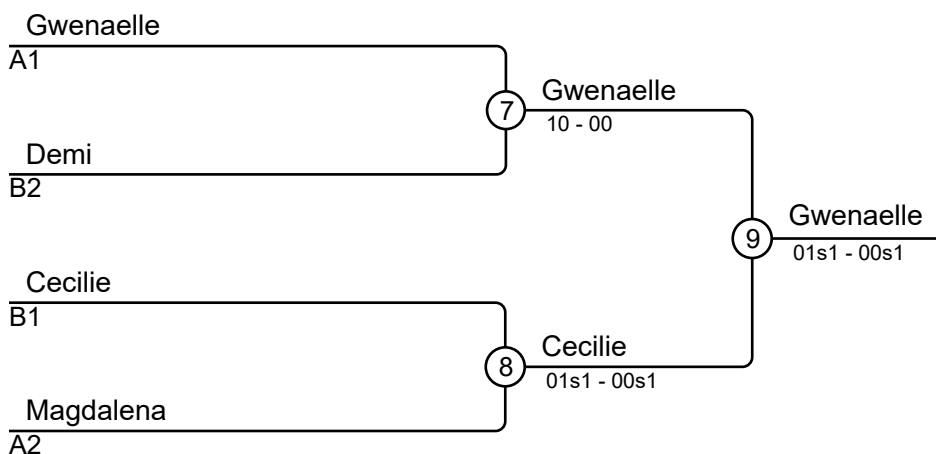

Viðureignir A

Viðureign	Hvítur	Blár	Úrslit	Tími
1	Aleksandra LIS	1 2 Gwenaelle VIARD	00-10	0:32
3	Aleksandra LIS	1 3 Magdalena KORFANTY	00-10	1:04
5	Gwenaelle VIARD	2 3 Magdalena KORFANTY	10-00	1:04

Keppendur B

Nr	Nafn	Gráða	Félag	4	5	6	Vin.	Stig	Sæti
4	Edda TÓMASDÓTTIR	2.kyu	ISL				0	0	3
5	Cecilie BOLANDER	?	NOR	10		10	2	20	1
6	Demi DESENDER	?	BEL	10			1	10	2

Viðureignir B

Viðureign	Hvítur	Blár	Úrslit	Tími
2	Edda TÓMASDÓTTIR	4 5 Cecilie BOLANDER	00-10	0:34
4	Edda TÓMASDÓTTIR	4 6 Demi DESENDER	00-10s1	0:34
6	Cecilie BOLANDER	5 6 Demi DESENDER	10s2-00s2	5:02